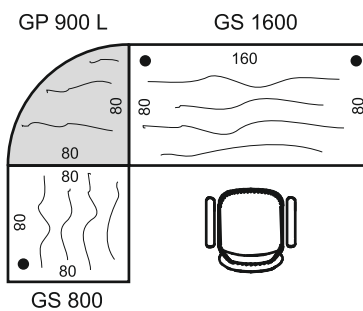

## Kontajnery

Rozmerová sieť v mierke 1:50  
(1 pole = 20 cm)

Kontaktujte svojho predajcu