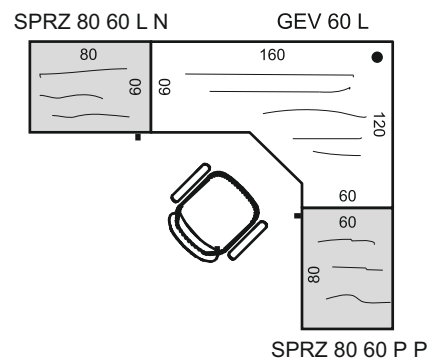

Roletová skriňa ku stolu SPRZ 80 60

Príklad označenia:

SPRZ 80 60 P P, SPRZ 80 60 P N
(P = otváranie vpravo, P = smer kresby "pozdĺž")

SPRZ 80 60 L N, SPRZ 80 60 L P
(P = otváranie vpravo, P = smer kresby "pozdĺž")