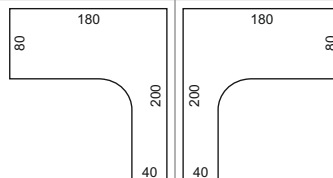

# CENNÍK

KANCELÁRSKEHO NÁBYTKU

*Platnosť cenníka  
od 1.9.2023*

<p><b>GS 800</b></p>  <p>80 x 75,5 x 80</p> <p><b>150,00 €</b></p>	<p><b>GS 1200</b></p>  <p>120 x 75,5 x 80</p> <p><b>176,30 €</b></p>	<p><b>GS 1400</b></p>  <p>140 x 75,5 x 80</p> <p><b>187,30 €</b></p>	<p><b>GS 1600</b></p>  <p>160 x 75,5 x 80</p> <p><b>199,10 €</b></p>	<p><b>GS 1800</b></p>  <p>180 x 75,5 x 80</p> <p><b>210,80 €</b></p>
<p><b>GE 800</b></p>  <p>80 x 75,5 x 60</p> <p><b>131,60 €</b></p>	<p><b>GE 1200</b></p>  <p>120 x 75,5 x 60</p> <p><b>151,30 €</b></p>	<p><b>GE 1400</b></p>  <p>140 x 75,5 x 60</p> <p><b>163,70 €</b></p>	<p><b>GE 1600</b></p>  <p>160 x 75,5 x 60</p> <p><b>175,80 €</b></p>	
<p><b>GE 60 L</b></p>  <p>160 x 75,5 x 120 (60 x 60)</p> <p><b>256,20 €</b></p>	<p><b>GE 60 P</b></p>  <p>160 x 75,5 x 120 (60 x 60)</p> <p><b>256,20 €</b></p>	<p><b>GEV 60 L</b></p>  <p>160 x 75,5 x 120 (60 x 60)</p> <p><b>281,30 €</b></p>	<p><b>GEV 60 P</b></p>  <p>160 x 75,5 x 120 (60 x 60)</p> <p><b>281,30 €</b></p>	<p><b>GE 2005 L</b></p>  <p>160 x 75,5 x 120 (80 x 60)</p> <p><b>284,90 €</b></p>
<p><b>GE 2005 P</b></p>  <p>160 x 75,5 x 120 (60 x 80)</p> <p><b>284,90 €</b></p>	<p><b>GE 1800 L</b></p>  <p>180 x 75,5 x 120 (80 x 40)</p> <p><b>282,50 €</b></p>	<p><b>GE 1800 P</b></p>  <p>180 x 75,5 x 120 (40 x 80)</p> <p><b>282,50 €</b></p>	<p><b>GE 1800 60 L</b></p>  <p>180 x 75,5 x 120 (80 x 60)</p> <p><b>279,80 €</b></p>	<p><b>GE 1800 60 P</b></p>  <p>180 x 75,5 x 120 (60 x 80)</p> <p><b>279,80 €</b></p>

GE 1800 H L

180 x 75,5 x 200 (80 x 40)

433,60 €

GE 1800 H P

180 x 75,5 x 200 (40 x 80)

433,60 €

GE 1800 HR L

180 x 75,5 x 200 (80 x 40)