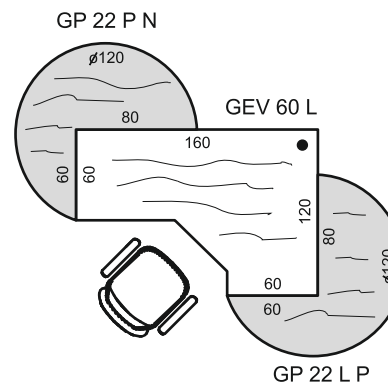

Kruhové prídavné stoly