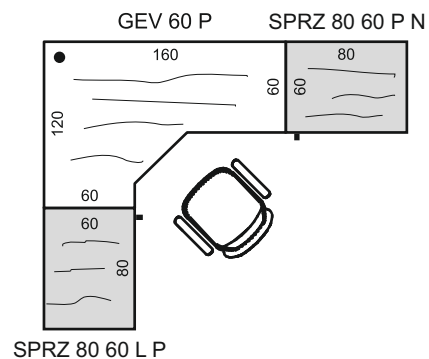

Roletová skriňa ku stolu SPRZ 80 60

Príklad označenia:

SPRZ 80 60 P P, SPRZ 80 60 P N
(P = otváranie vpravo, P = smer kresby "pozdĺž")

SPRZ 80 60 L N, SPRZ 80 60 L P
(P = otváranie vpravo, P = smer kresby "pozdĺž")