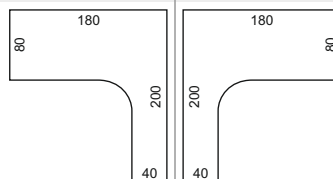

180 x 75,5 x 200 (80 x 40)

563,90 €

180 x 75,5 x 200 (40 x 80)

563,90 €

180 x 75,5 x 200 (80 x 40)

754,50 €

180 x 75,5 x 200 (40 x 80)

754,50 €

180 x 75,5 x 200 (80 x 60)

596,90 €

180 x 75,5 x 200 (60 x 80)

596,90 €

180 x 75,5 x 200 (80 x 60)

788,60 €

180 x 75,5 x 200 (60 x 80)

788,60 €