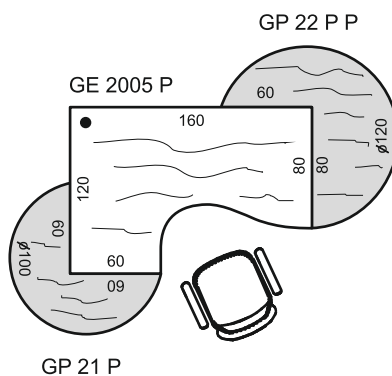

Kruhové prídavné stoly