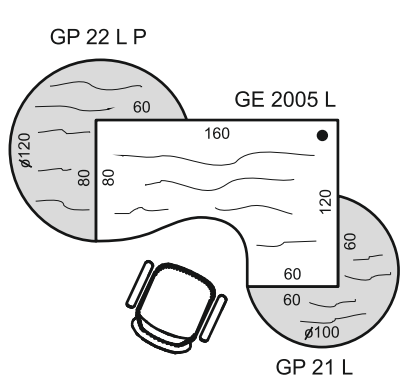

Kruhové prídavné stoly