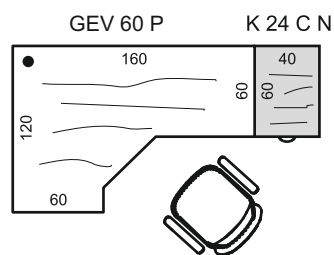

Kontajnery