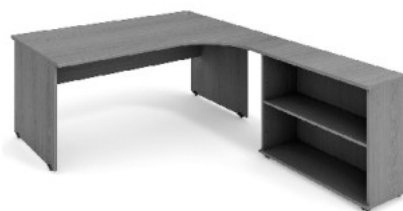

GE 1800 H L

180 x 75,5 x 200 (80 x 40)

433,60 €

GE 1800 H P

180 x 75,5 x 200 (40 x 80)

433,60 €

GE 1800 HR L

180 x 75,5 x 200 (80 x 40)