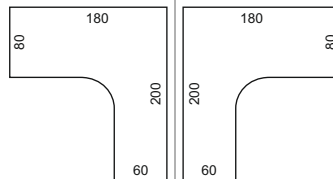

CE 1800 H L

180 x 75,5 x 200 (80 x 40)

563,90 €

CE 1800 H P

180 x 75,5 x 200 (40 x 80)

563,90 €

CE 1800 HR L

180 x 75,5 x 200 (80 x 40)

754,50 €

CE 1800 HR P

180 x 75,5 x 200 (40 x 80)

754,50 €

CE 1800 60 H L

180 x 75,5 x 200 (80 x 60)

596,90 €

CE 1800 60 H P

180 x 75,5 x 200 (60 x 80)

596,90 €

CE 1800 60 HR L

180 x 75,5 x 200 (80 x 60)

788,60 €

CE 1800 60 HR P

180 x 75,5 x 200 (60 x 80)

788,60 €