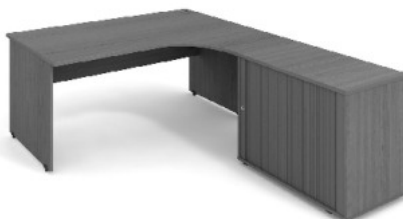

GE 1800 60 HR L

180 x 75,5 x 200 (80 x 60)

658,30 €