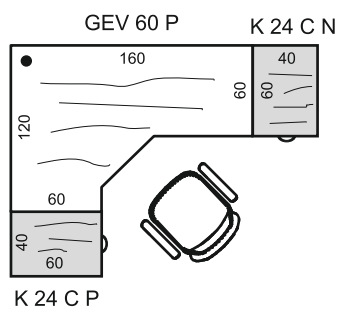

Kontajnery

Príklad označenia:

K 24 C N (N = smer kresby "naprieč")
K 24 C P (P = smer kresby "pozdĺž")

K 25 C 80 - kontajner s vrchnou doskou hĺ. 80 cm, t.j. zhodnou s hĺbkou pracovného stola