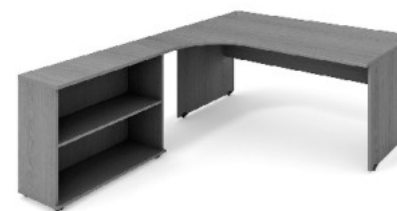

GE 1800 H L

180 x 75,5 x 200 (80 x 40)

433,60 €

GE 1800 H P

180 x 75,5 x 200 (40 x 80)

433,60 €

GE 1800 HR L

180 x 75,5 x 200 (80 x 40)