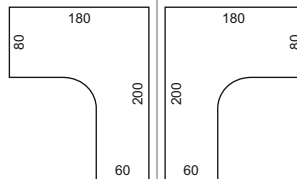

GE 1800 H L

180 x 75,5 x 200 (80 x 40)

433,60 €

GE 1800 H P

180 x 75,5 x 200 (40 x 80)

433,60 €

GE 1800 HR L

180 x 75,5 x 200 (80 x 40)

624,20 €

GE 1800 HR P

180 x 75,5 x 200 (40 x 80)

624,20 €

GE 1800 60 H L

180 x 75,5 x 200 (80 x 60)

466,60 €

GE 1800 60 H P

180 x 75,5 x 200 (60 x 80)

466,60 €

GE 1800 60 HR L

180 x 75,5 x 200 (80 x 60)

658,30 €

GE 1800 60 HR P

180 x 75,5 x 200 (60 x 80)

658,30 €