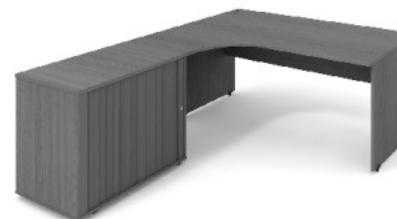

180 x 75,5 x 200 (60 x 80)

466,60 €

GE 1800 60 HR L

180 x 75,5 x 200 (80 x 60)

658,30 €

GE 1800 60 HR P

180 x 75,5 x 200 (60 x 80)

658,30 €