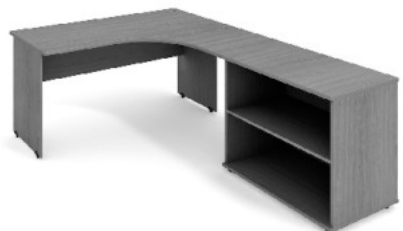

624,20 €

GE 1800 HR P

180 x 75,5 x 200 (40 x 80)

624,20 €

GE 1800 60 H L

180 x 75,5 x 200 (80 x 60)

466,60 €

GE 1800 60 H P