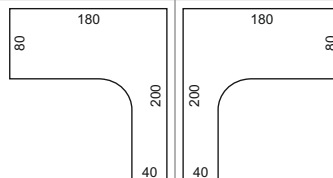

CE 1800 H L

180 x 75,5 x 200 (80 x 40)

563,90 €

CE 1800 H P

180 x 75,5 x 200 (40 x 80)

563,90 €

CE 1800 HR L

180 x 75,5 x 200 (80 x 40)