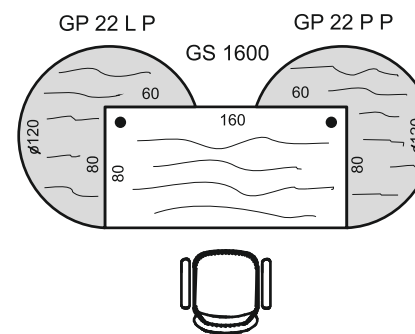

## Kontajnery

Rozmerová sieť v mierke 1:50  
(1 pole = 20 cm)

Kontaktujte svojho predajcu