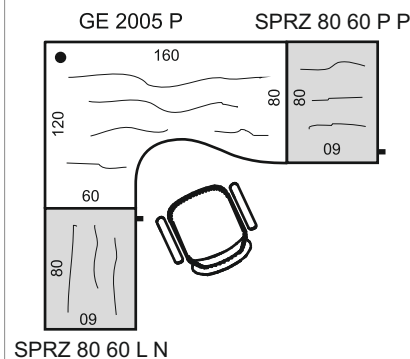

Roletová skriňa ku stolu SPRZ 80 60

Príklad označenia:

SPRZ 80 60 P P, SPRZ 80 60 P N
(P = otváranie vpravo, P = smer kresby "pozdĺž")

SPRZ 80 60 L N, SPRZ 80 60 L P
(P = otváranie vpravo, P = smer kresby "pozdĺž")