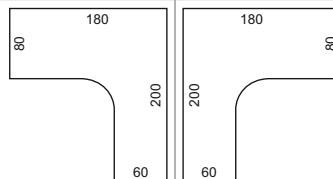

180 x 75,5 x 200 (60 x 80)

596,90 €

CE 1800 60 HR L

180 x 75,5 x 200 (80 x 60)

788,60 €

CE 1800 60 HR P

180 x 75,5 x 200 (60 x 80)

788,60 €