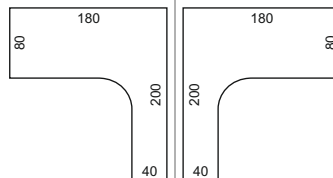

GE 1800 H L

180 x 75,5 x 200 (80 x 40)

433,60 €

GE 1800 H P

180 x 75,5 x 200 (40 x 80)

433,60 €

GE 1800 HR L

180 x 75,5 x 200 (80 x 40)

624,20 €

GE 1800 HR P

180 x 75,5 x 200 (40 x 80)

624,20 €

GE 1800 60 H L

180 x 75,5 x 200 (80 x 60)

466,60 €

GE 1800 60 H P